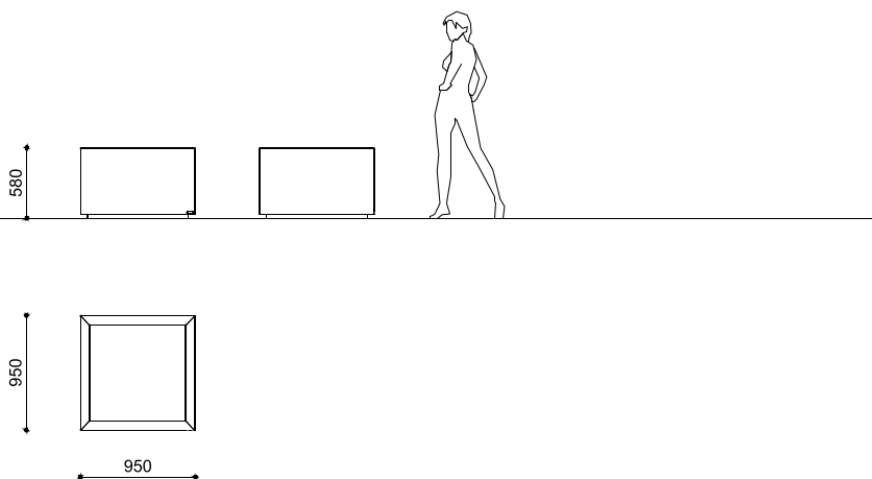

Dahlia 4

DAHLIA fioriera inox 950x950 H=580

Codice variante: 0300800

Dimensioni e peso: Length 950mm
Height 580mm
Weight 83kg

Materiali: struttura: acciaio Inox
zoccolo: acciaio Inox

Disegno tecnico:

Finiture: Acciaio inox satinato